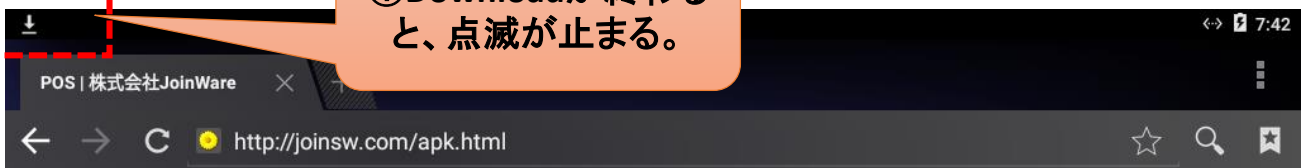

最新 ハンディー V3

最新 レジ V3

カスタマディスプレイ v124

古い ハンディー V2

POS製品

- システム構成
- POS紹介動画
- セルフオーダー
- カスタマディスプレイ
- 勤怠管理
- 会員・ポイント管理
- アプリ手動更新

現在のアプリバージョンより新しい場合、
「PC版JoinPOS(リテール用) vxxx」をクリック
⇒ アプリがダウンロードされる。

①Downloadが終わると、点滅が止まる。

②画面クリア

③アプリ一覧画面へ移動

④ファイルマネージャ起動

②ファイルの拡張子がapkではない場合、ファイル名をロングクリックすると、下の画面が表示